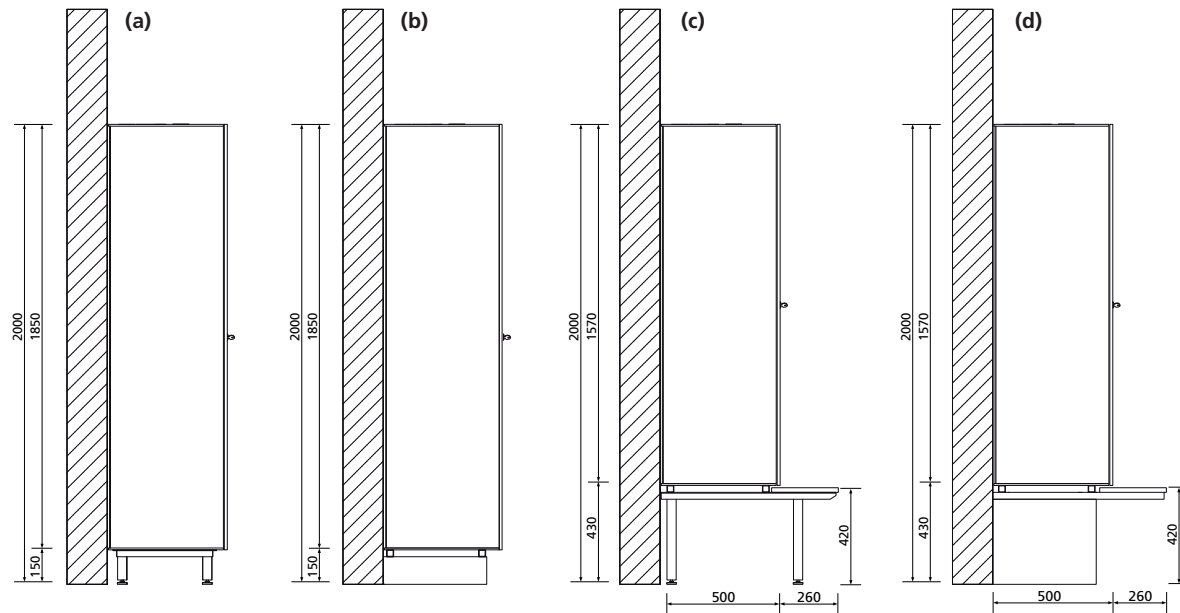

Varianten und Ausführungen Typ VITRUM GS

Aufstellvarianten

Auch die Aufstellmöglichkeiten richten sich ganz nach den baulichen Situationen:

(a)

Montage auf Aluminiumuntergestell

(b)

Montage auf einem bauseitigen, gefliesten Betonsockel

(c)

Montage auf Aluminiumuntergestell mit integrierter vorgebauter Sitzbank.

(d)

Montage auf bauseitig gefliesten Betonsockel mit integrierter vorgebauter Sitzbank