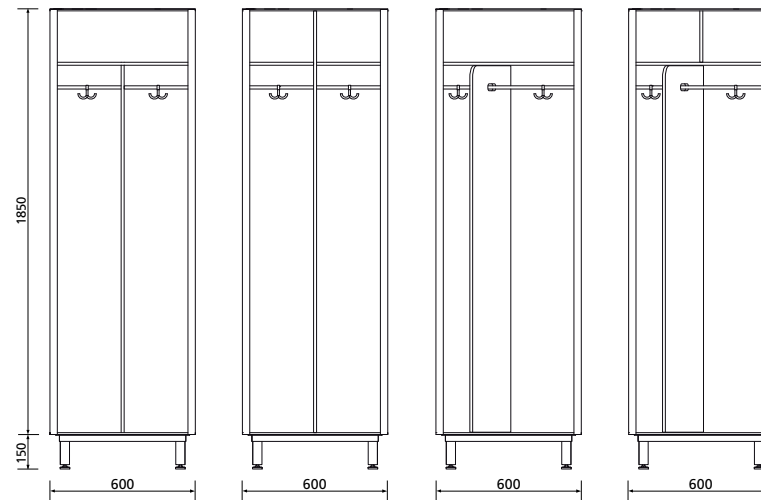

Personalschränke

als Schwarz-Weiß-Schränke

- In verschiedenen Ausführungen lieferbar
- Mitteltrennwand im Schrankabteil trennt z.B. Straßen- von Arbeitskleidung
- Mitteltrennwand auch als bewegliche Variante möglich