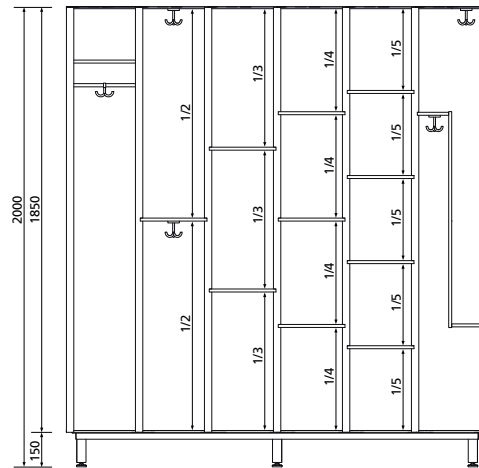

Varianten und Ausführungen Typ VITRUM GS

Garderobenschränke

- Sehr variable Schrankaufteilung
- Ein-oder Zweifach-Schränke
- Mehrfach-Schränke
- Z-Schränke
- Helm-und Wertfächer
- Größen und Anordnungen werden der Raumsituation individuell angepasst