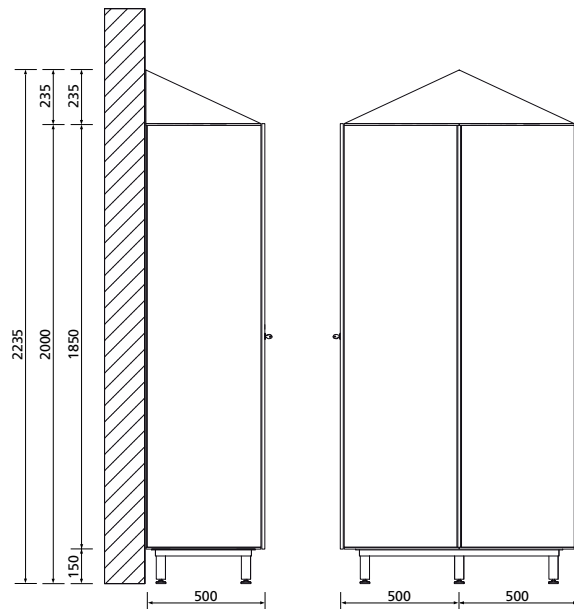

Dachvarianten

Aufgesetzte Schrägdächer verhindern, dass Taschen oder sonstige Gegenstände auf den Schränken abgestellt werden. Vor allem im Hygienebereich ein wichtiges Kriterium.